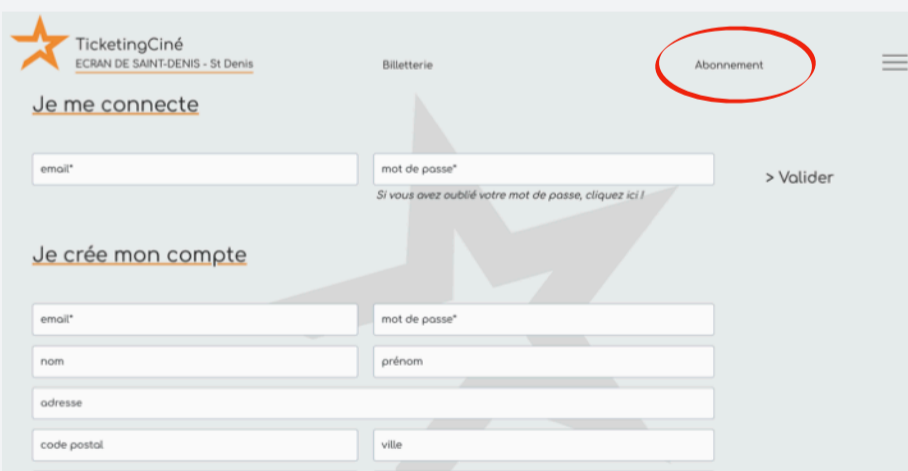

ACHETEZ VOTRE CARTE DE FIDÉLITÉ DÉMATÉRIALISÉE

INFORMATIONS IMPORTANTES

- ◆ La carte dématérialisée est GRATUITE !
- ◆ La carte matérialisée est, elle, au tarif de 1€ à régler lors de la première recharge
- ◆ Les places sont valables durant 365 jours après leur date d'achat
- ◆ Il n'y a pas de limite de places utilisables en une seule fois
- ◆ La carte est rechargeable par bloc de 4 ou 8 places (soit 20€ ou 40€)

COMMENT ACHETER VOTRE CARTE DÉMATÉRIALISÉE SUR VOTRE SMARTPHONE

- Rendez-vous sur le site ticketingcine.fr
- Dans la barre de recherche, tapez **93200** puis cliquez sur **Abonnement**
- Créez un compte en rentrant vos informations personnelles
- Puis, connectez vous à votre compte et sélectionnez à nouveau **Abonnement**
- Sélectionner la formule intitulée **CARTE FIDÉLITÉ**
- Remplissez les informations puis validez votre paiement
- **VOTRE CARTE DE FIDÉLITÉ EST MAINTENANT ASSOCIÉE À VOTRE COMPTE.** Vous la retrouverez dans la rubrique **Mes cartes d'abonnement**