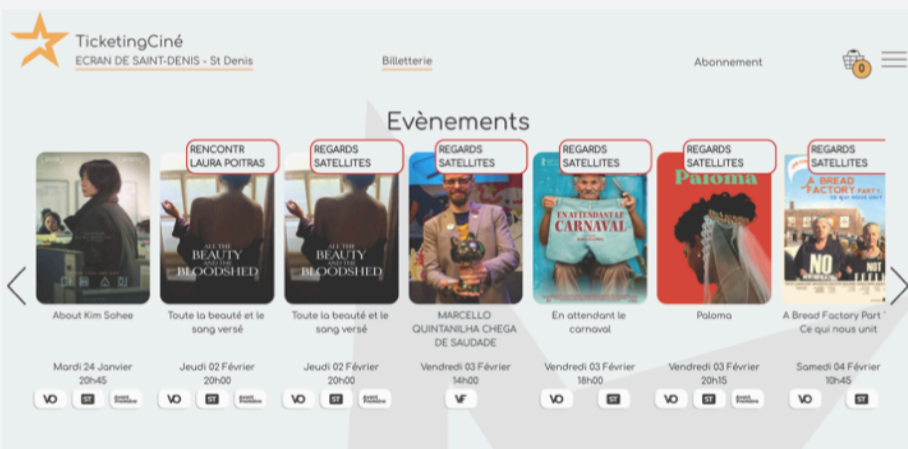

ACHETEZ VOTRE CARTE DE FIDÉLITÉ DÉMATÉRIALISÉE

INFORMATIONS IMPORTANTES

- ◆ La carte dématérialisée est GRATUITE !
- ◆ La carte matérialisée est, elle, au tarif de 1€ à régler lors de la première recharge
- ◆ Les places sont valables durant 365 jours après leur date d'achat
- ◆ Il n'y a pas de limite de places utilisables en une seule fois
- ◆ La carte est rechargeable par bloc de 4 ou 8 places (soit 20€ ou 40€)

COMMENT ACHETER VOTRE CARTE DÉMATÉRIALISÉE SUR VOTRE SMARTPHONE

- Rendez-vous sur le site ticketingcine.fr
- Dans la barre de recherche, tapez **93200** puis cliquez sur **Abonnement**
- Créez un compte en rentrant vos informations personnelles
- Puis, connectez vous à votre compte et sélectionnez à nouveau **Abonnement**
- Sélectionner la formule intitulée **CARTE FIDÉLITÉ**
- Remplissez les informations puis validez votre paiement
- **VOTRE CARTE DE FIDÉLITÉ EST MAINTENANT ASSOCIÉE À VOTRE COMPTE.** Vous la retrouverez dans la rubrique **Mes cartes d'abonnement**

UN CONSEIL : faites une capture d'écran pour la retrouver plus facilement, sans avoir à vous connecter à chaque fois 😊